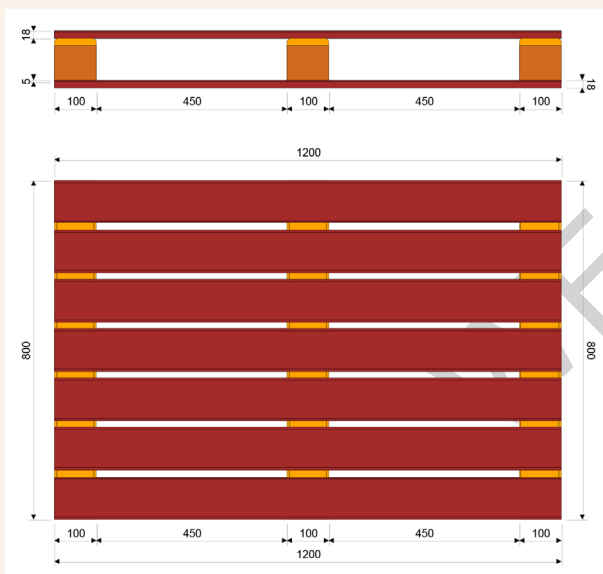

NEU

**HOLZ FÜR
JEDEN ZWECK!**

EDELPALETTE

Auf Wunsch sind diverse
Farbgebungen auf ökologischer
Wasserbasis möglich!

VORTEILE

- saubere Optik durch allseitige Hobelung/Fasung
- Kanten geschliffen
- alles Vollholz, kein Pressspan
- technisch getrocknetes Holz (Holzfeuchtigkeit 15–18%); geeignet für Innen und Außen
- Sortierung vor der Verarbeitung, daher hohe Qualität gewährleistet

STANDARD

Die Palette hat folgenden Aufbau / Maße:

- 3x Bodenbretter 18 x 100 x 1200 mm
- 9x Holzklötze 80 x 100 x 100 mm
- 3x Querbretter 18 x 100 x 800 mm
- 7x Deckbretter 18 x 100 x 1200 mm

Sie erhalten die Palette komplett vernagelt.

EURO

Die Palette hat folgenden Aufbau / Maße:

- 3x Bodenbretter 19 x 145 x 1200 mm
- 9x Holzklötze 80 x 140 x 145 mm
- 3x Querbretter 19 x 145 x 800 mm
- 5x Deckbretter 19 x 145 x 1200 mm

Sie erhalten die Palette komplett vernagelt.