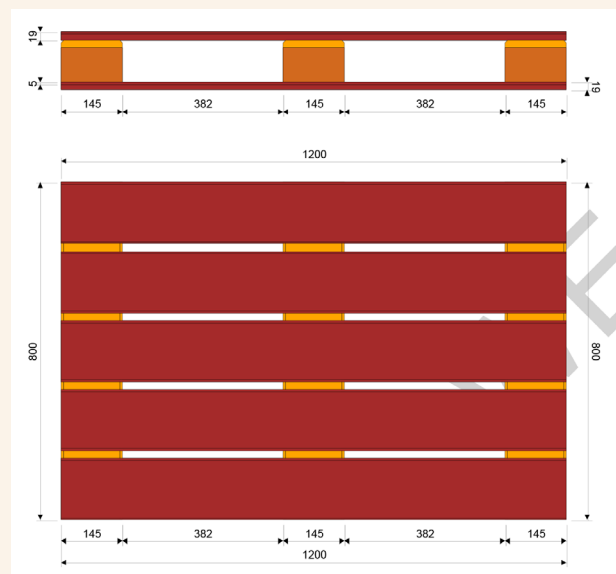

NEU

**HOLZ FÜR
JEDEN ZWECK!**

EDELPALETTE

Auf Wunsch sind diverse
Farbgebungen auf ökologischer
Wasserbasis möglich!

VORTEILE

- saubere Optik durch allseitige Hobelung/Fasung
- Kanten geschliffen
- alles Vollholz, kein Pressspan
- technisch getrocknetes Holz (Holzfeuchtigkeit 15–18%); geeignet für Innen und Außen
- Sortierung vor der Verarbeitung, daher hohe Qualität gewährleistet

STANDARD

Die Palette hat folgenden Aufbau / Maße:

- 3x Bodenbretter 18 x 100 x 1200 mm
- 9x Holzklötze 80 x 100 x 100 mm
- 3x Querbretter 18 x 100 x 800 mm
- 7x Deckbretter 18 x 100 x 1200 mm

Sie erhalten die Palette komplett vernagelt.

EURO

Die Palette hat folgenden Aufbau / Maße:

- 3x Bodenbretter 19 x 145 x 1200 mm
- 9x Holzklötze 80 x 140 x 145 mm
- 3x Querbretter 19 x 145 x 800 mm
- 5x Deckbretter 19 x 145 x 1200 mm

Sie erhalten die Palette komplett vernagelt.